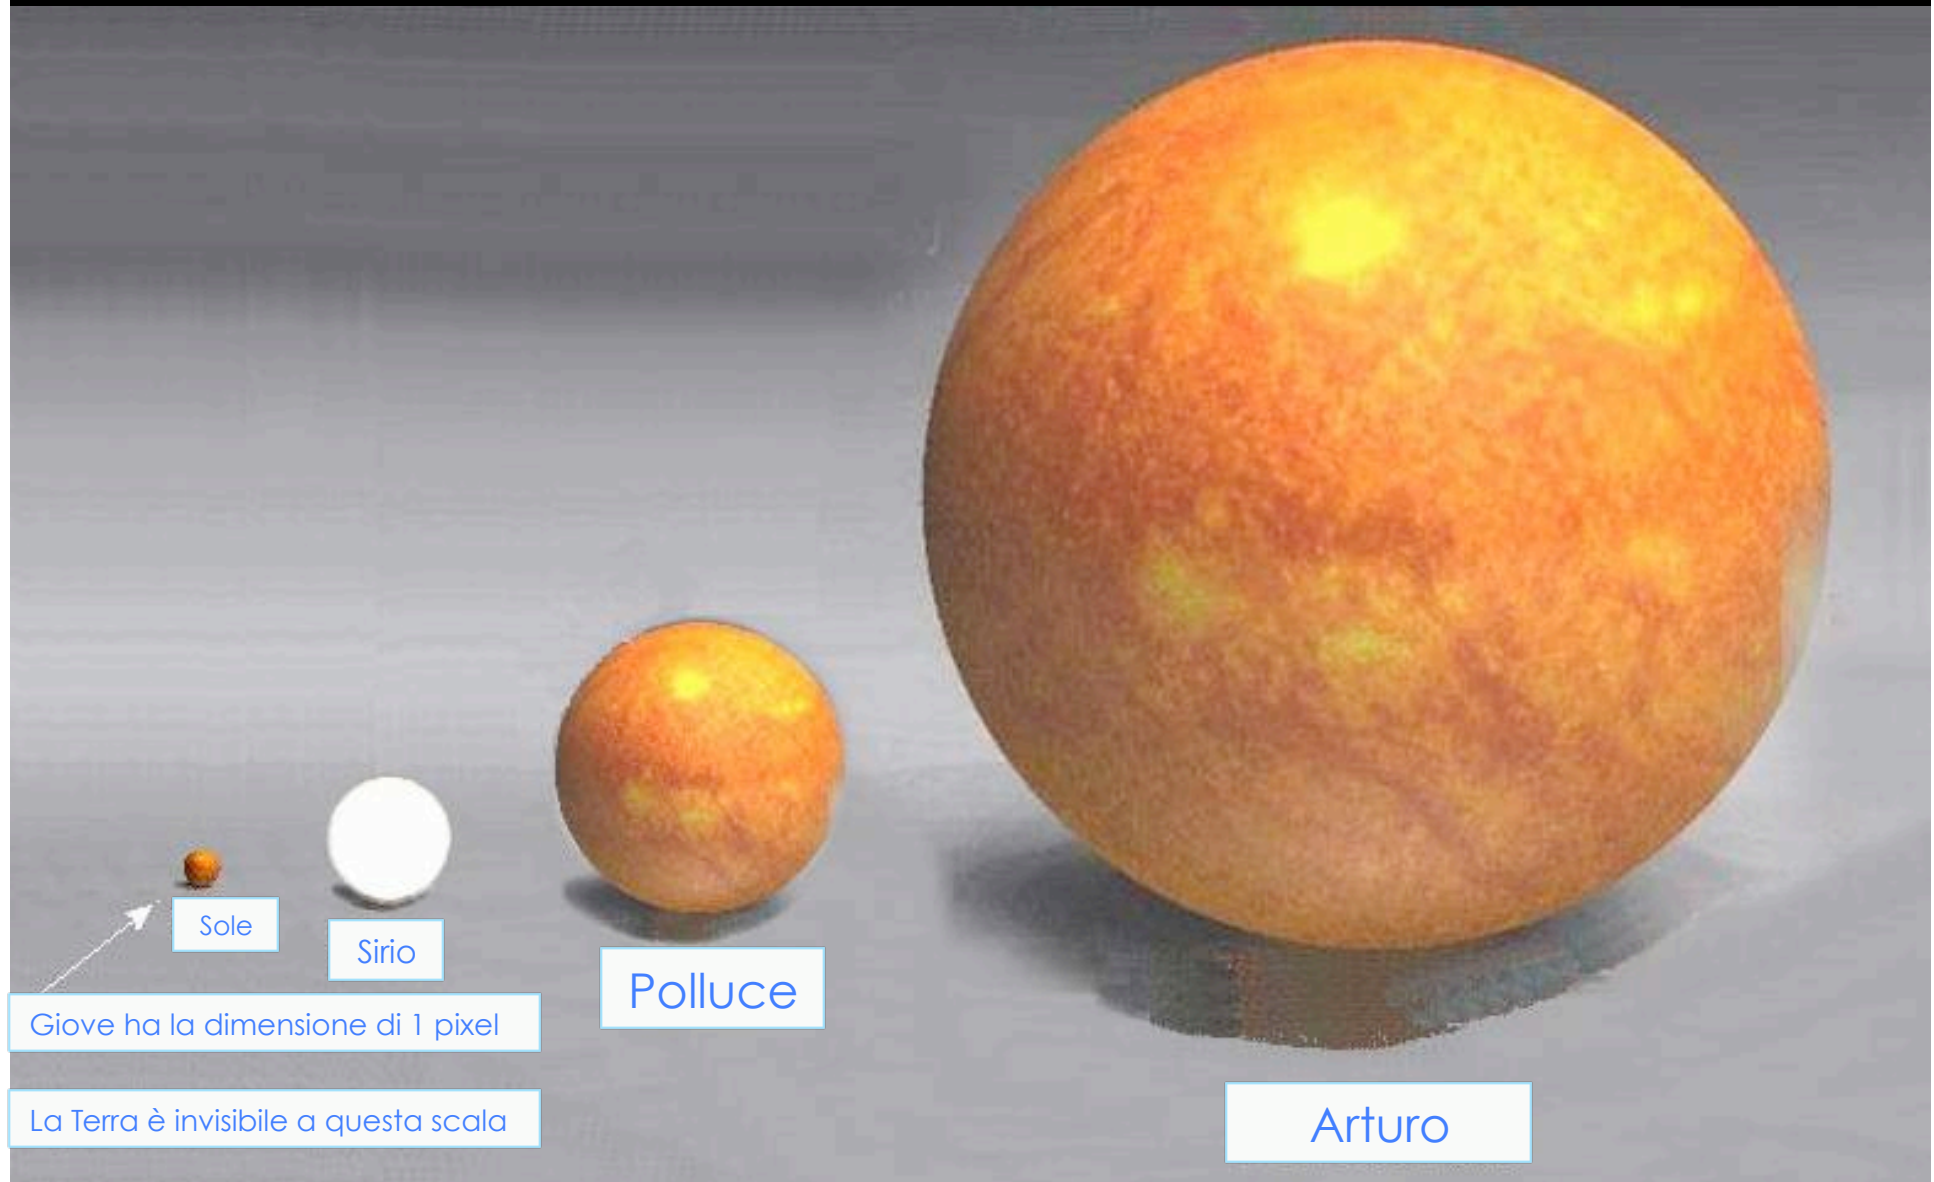

Terra

Venere

Marte

Mercurio

Plutone

... dei pianeti del sistema solare

Giove

Saturno

Urano

Terra

Marte

Nettuno

Plutone

... del sistema solare

Sole

Giove

Terra

Plutone

... del Sole e di altre stelle della nostra galassia

Antares è la 15ª stella più brillante nel cielo e dista oltre 1000 anni-luce dalla Terra

Visto
dagli
anelli
di
Saturno...

... questo è il nostro pianeta

A view of Saturn from its rings. The rings are visible on the right side of the frame, appearing as a series of concentric white and grey bands. In the dark blue-black space of the background, a small white dot represents the planet Saturn. A green arrow points from the text below towards this dot.