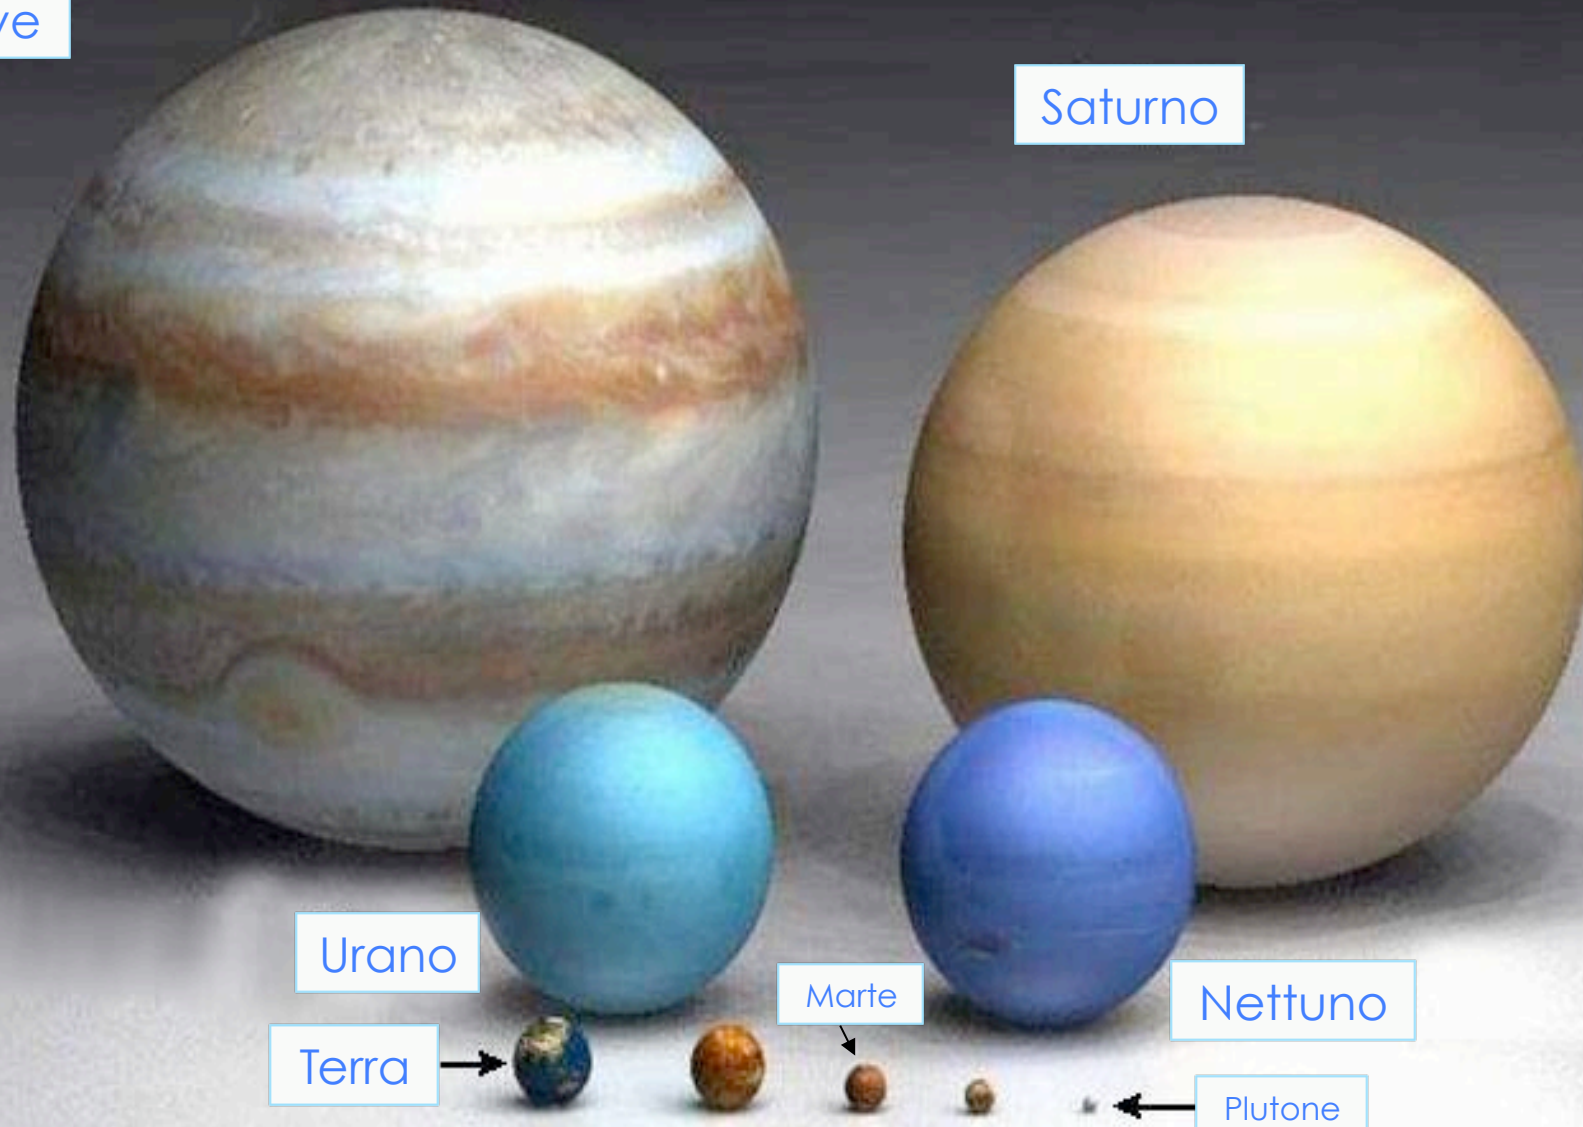

Terra

Venere

Marte

Mercurio

Plutone

... dei pianeti del sistema solare

Giove

Saturno

Urano

Terra

Marte

Nettuno

Plutone

... del sistema solare

Sole

Giove

Terra

Plutone

... del Sole e di altre stelle della nostra galassia

Antares è la 15ª stella più brillante nel cielo e dista oltre 1000 anni-luce dalla Terra

Visto
dagli
anelli
di
Saturno...

... questo è il nostro pianeta

A view of Saturn from its rings. The rings are visible on the right side of the frame, appearing as a series of concentric white and grey bands. In the dark blue-black space of the background, a small white dot represents the planet Saturn. A green arrow points from the text below towards this dot.