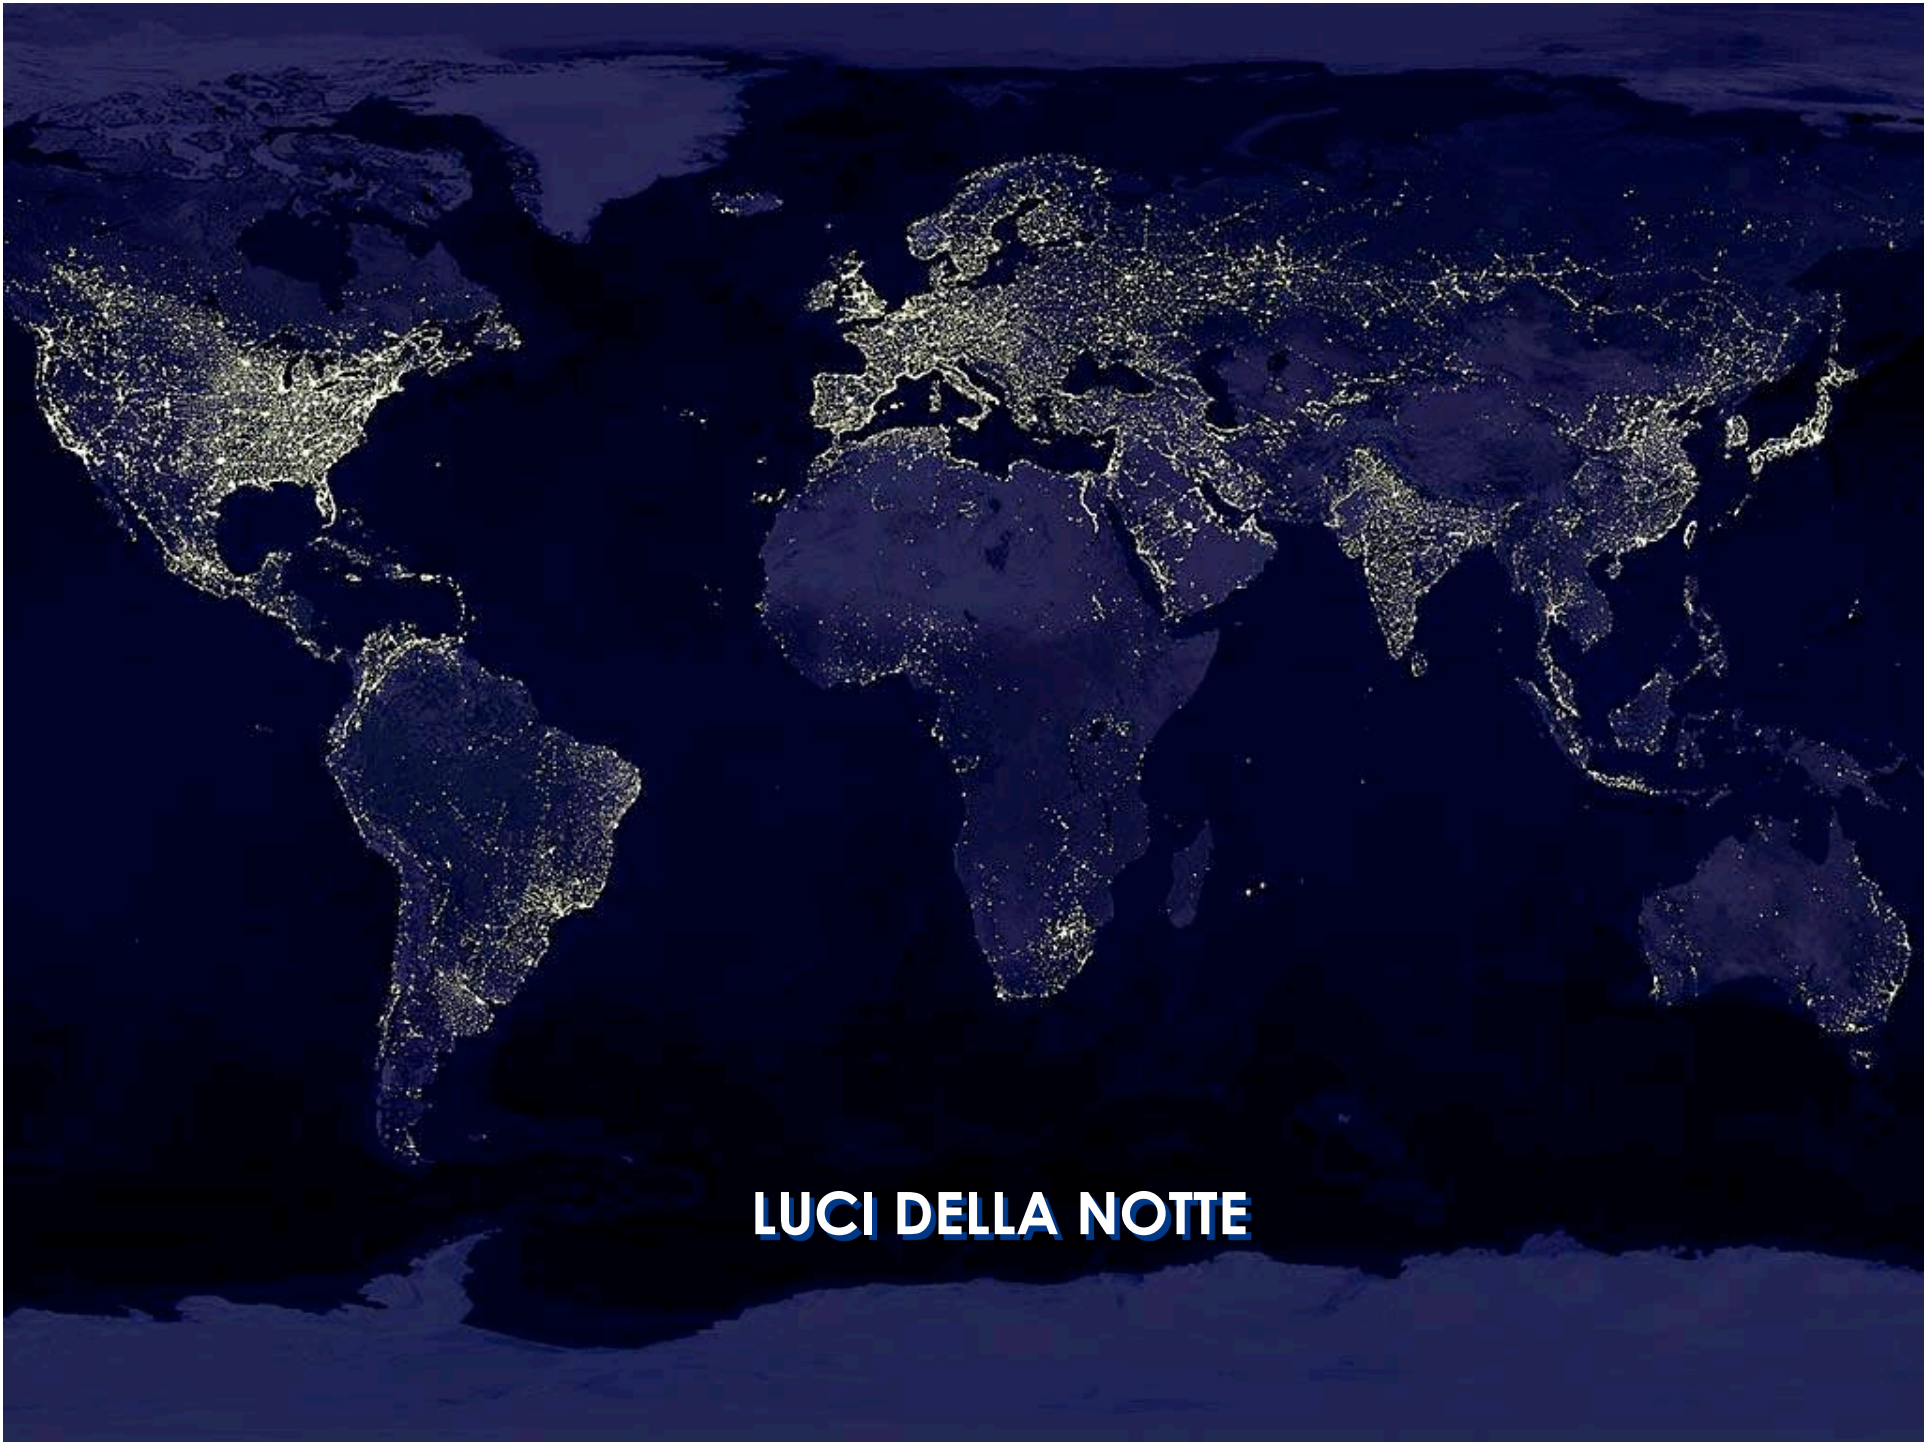

LUCI DELLA NOTTE