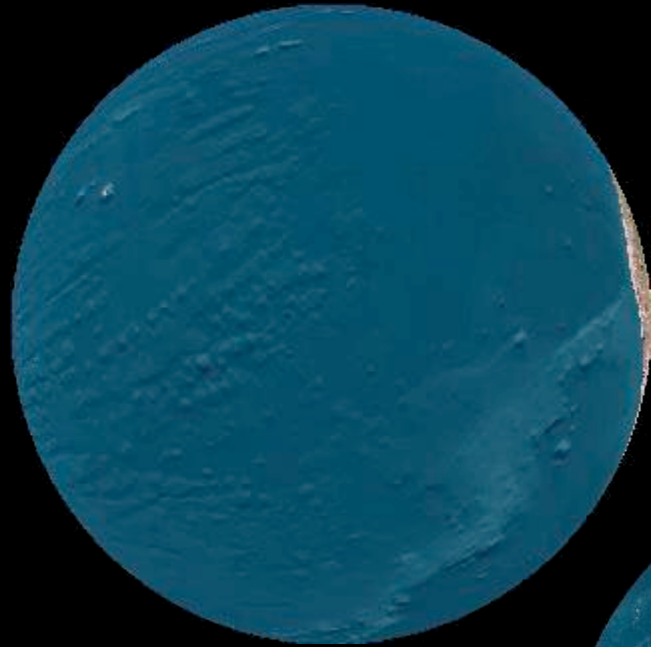

Un'altra prospettiva . . .

Piccolo viaggio nello spazio per capire le nostre reali dimensioni

LUCI DELLA NOTTE

Il Sole sveglia . . .

... il pianeta azzurro

Le dimensioni . . .

. . . dei pianeti più piccoli della Terra

Urano

Terra

Marte

Nettuno

Plutone

... del sistema solare

Sole

Giove

Terra

Plutone

... del Sole e di altre stelle della nostra galassia

Antares è la 15ª stella più brillante nel cielo e dista oltre 1000 anni-luce dalla Terra

Visto
dagli
anelli
di
Saturno...

... questo è il nostro pianeta

A view of Saturn from its rings. The rings are visible on the right side of the frame, appearing as a series of concentric white and grey bands. In the dark blue-black space of the background, a small white dot represents the planet Saturn. A green arrow points from the text below towards this dot.