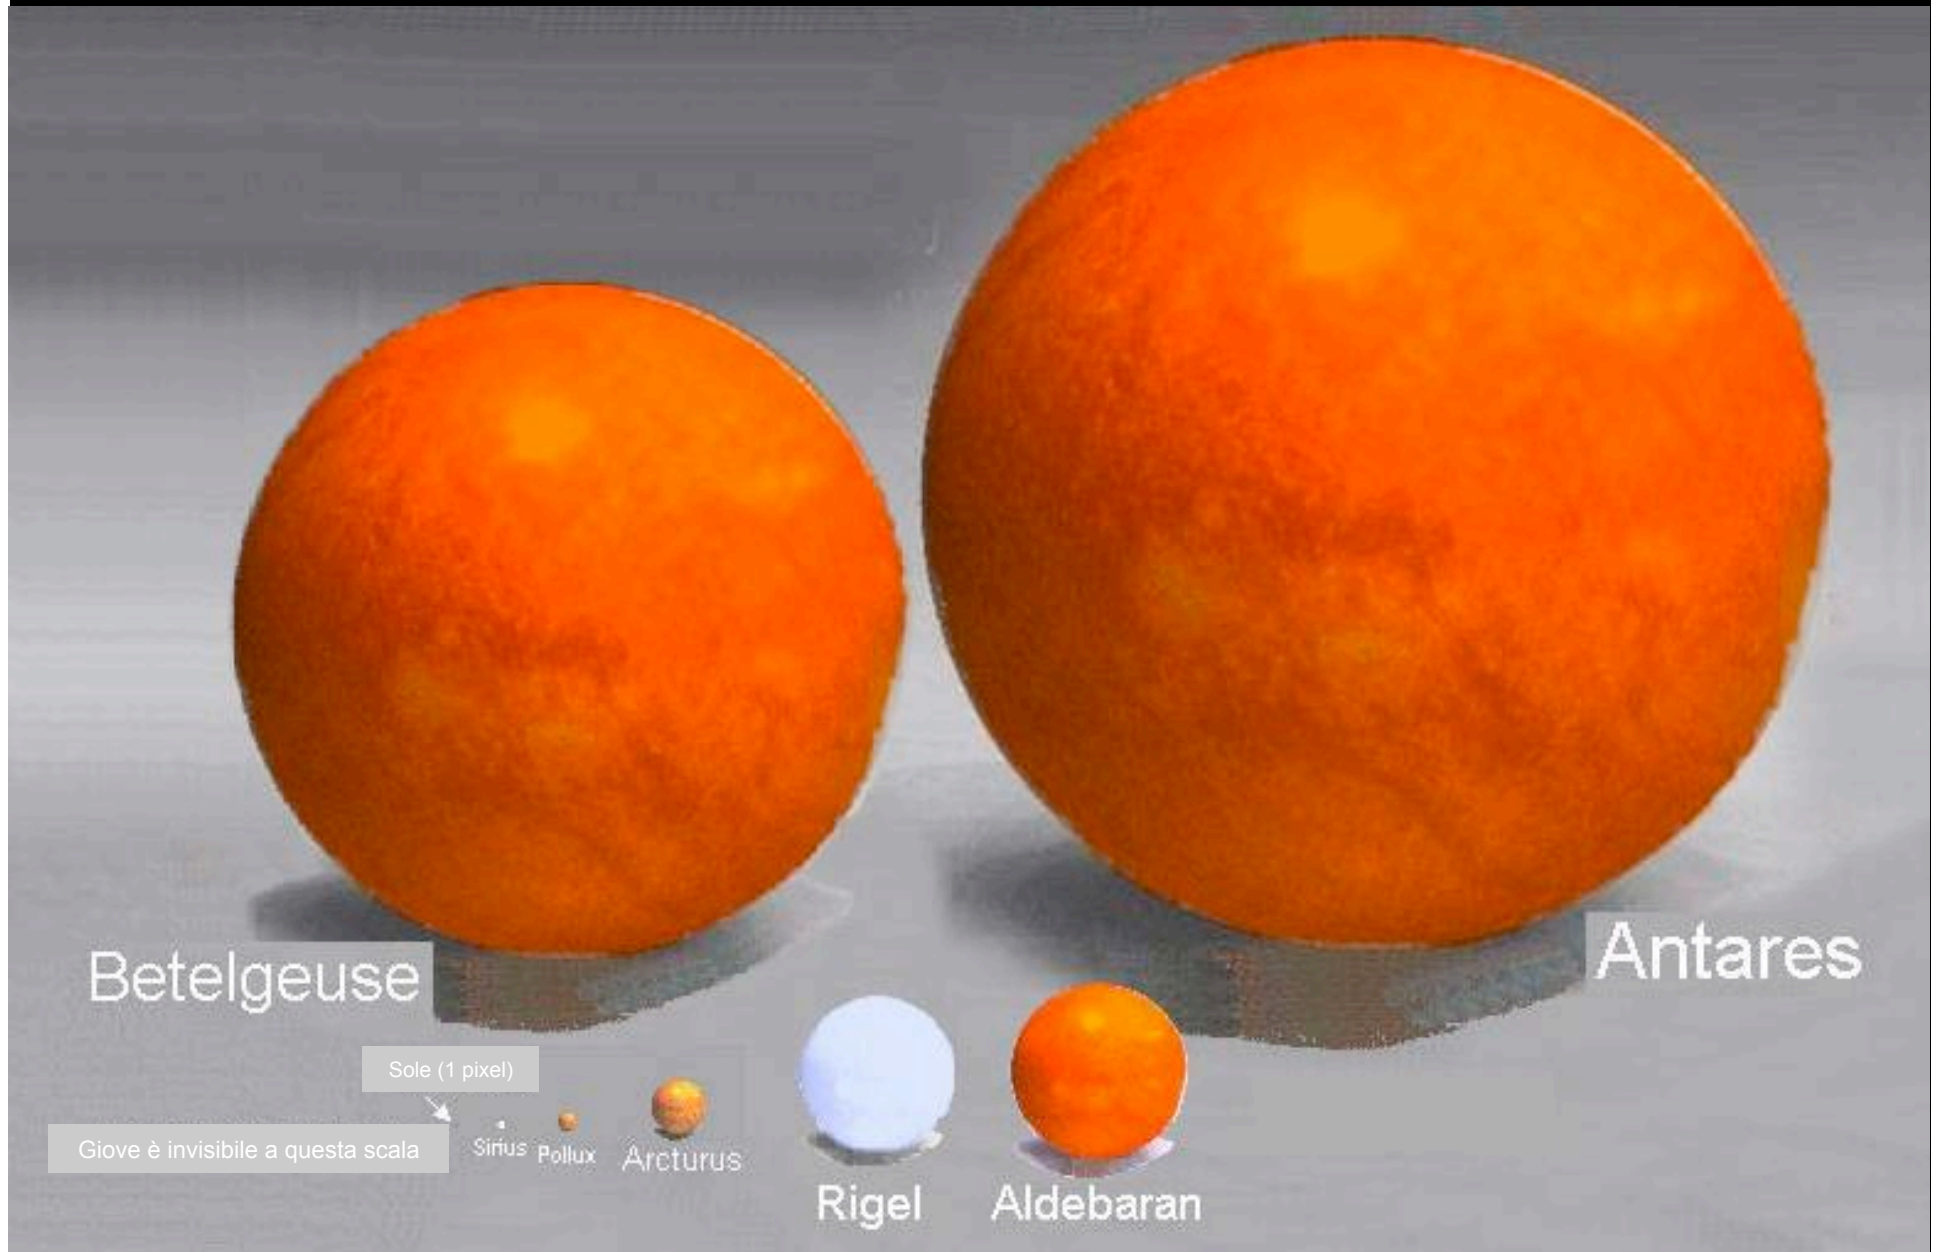

Urano

Terra

Marte

Nettuno

Plutone

... del sistema solare

Sole

Giove

Terra

Plutone

... del Sole e di altre stelle della nostra galassia

Antares è la 15ª stella più brillante nel cielo e dista oltre 1000 anni-luce dalla Terra

Visto
dagli
anelli
di
Saturno...

... questo è il nostro pianeta

A view of Saturn from its rings. The rings are visible on the right side of the frame, appearing as a series of concentric white and grey bands. In the dark blue-black space of the background, a small white dot represents the planet Saturn. A green arrow points from the text below towards this dot.